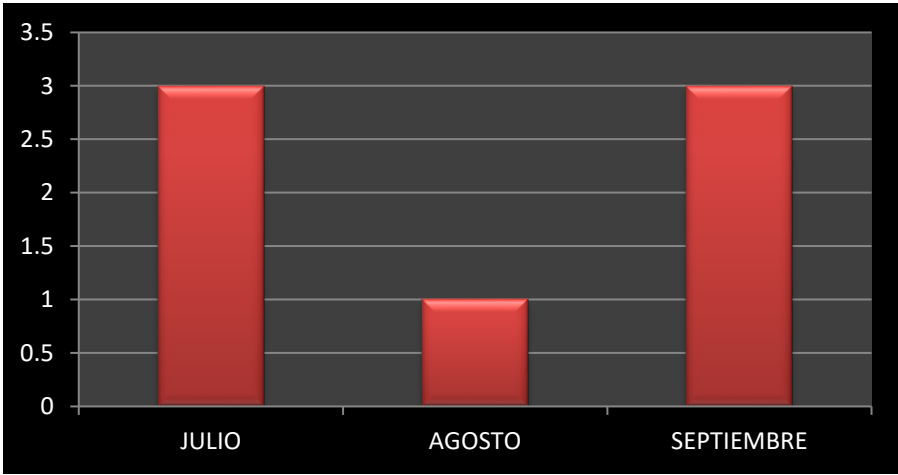

CHOQUES JULIO - SEPTIEMBRE 2024	
JULIO	3
AGOSTO	1
SEPTIEMBRE	3

INFRACCIONES JULIO - SEPTIEMBRE 2024	
JULIO	154
AGOSTO	125
SEPTIEMBRE	123